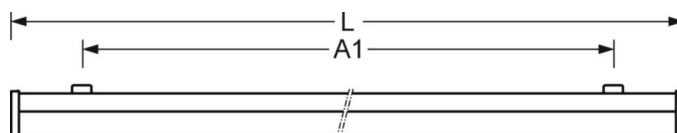

DEEP-LINK

<https://www.regiolum.de/ru/article/21666214180>

Ссылка	LED 2600lm 840
ηLB	100 %
Φ ↓/↑	95 % / 5 %
UGR поп./вдоль	22.4 / 21.7

Механика

цвет корпуса	белый стандартный для электротехники RAL 9016
размеры (LxWxH/DxH)	604mm x 218mm x 80mm
вес (нетто)	2.1kg
Cable entry KE (X/Y)	65mm/0mm
Вид монтажа	Потолочная одиночная установка, установка отдельных светильников на подвесе, установка на стене

размеры

L	604 mm	Длина
B	218 mm	Ширина
H	80 mm	Высота
A1	520 mm	Расстояние между точками крепежа при одиночной установке
A3	234 mm	Расстояние между точками крепежа между светильниками в световой п
X	65 mm	Расстояние от ввода проводов до середины светильника по оси X (вдо
Y	0 mm	Расстояние от ввода проводов до середины светильника по оси Y (поп