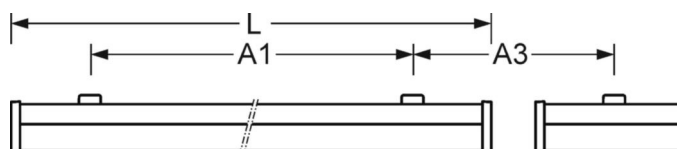

плафонный-/накладной светильник - рассеиватель опаловый - прямой свет

Тело светильника из профилированной листовой стали, с трапецевидными ребрами, белые торцы из поликарбоната, вводы для проводов расположены близко к середине светильника, крепление плафона с защелкиванием; Цвет корпуса белый стандартный для электротехники RAL 9016; Прямое распределение света, рассеивание посредством плафона из выпуклого сатинированного акрилового стекла с продольными призмами внутри, насадочные белые торцы из поликарбоната, стойкого к УФ-лучам; Подключение к сети через 3-полюсную присоединительную клемму втычного контакта.. Маятниково-подвесной набор, укомплектованный, LPA-PS для установки на подвесе заказывается отдельно.

DEEP-LINK

<https://www.regiolum.de/ru/article/21666214180>

Ссылка	LED 2600lm 840
ηLB	100 %
Φ ↓/↑	95 % / 5 %
UGR поп./вдоль	22.4 / 21.7

Механика

цвет корпуса	белый стандартный для электротехники RAL 9016
размеры (LxWxH/DxH)	604mm x 218mm x 80mm
вес (нетто)	2.1kg
Cable entry KE (X/Y)	65mm/0mm
Вид монтажа	Потолочная одиночная установка, установка отдельных светильников на подвесе, установка на стене

размеры

L	604 mm	Длина
B	218 mm	Ширина
H	80 mm	Высота
A1	520 mm	Расстояние между точками крепежа при одиночной установке
A3	234 mm	Расстояние между точками крепежа между светильниками в световой п
X	65 mm	Расстояние от ввода проводов до середины светильника по оси X (вдо
Y	0 mm	Расстояние от ввода проводов до середины светильника по оси Y (поп