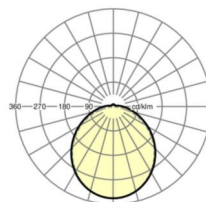

параметры

номер заказа	21666214180
код EAN	4020863354924
номер таможенного тарифа	94051140
Знак прохождения контроля	IP 44, класс защиты I, F, HACCP DIN10500/Food/IFS-пригодность для применения/BRC, Indoor, CE
Степень ударпрочности IK	IK04
Температура окружающей среды	ta 25°C
Гарантийный срок	5 лет
Государственные программы поддержки	BEG - государственные субсидии для энергосберегающих зданий (действительна только для Германии)

электротехника

Балласт	Электронный драйвер (1 штука)
Мощность системы	19W
сетевое напряжение	230V/50Hz
автоматический предохранитель (пусковой ток)	21 штук/B10, 34 штук/B16, 35 штук/C10, 57 штук/C16
класс энергосбережения/Источник света	C

Оптика

Оснастка	LED, цветопередача/оттенок света CRI ≥ 80 / 4000K
Допуск для координаты цветности (MacAdam)	3SDCM
Фотобиологическая безопасность (светильник)	RG0
Номинальный световой поток	2709lm
Срок службы LED	70000h L80/B10 (Tq 25°C), 50000h L90/B10 (Tq 25°C)
светоотдача светильников	141lm/W
UGR поп./вдоль	22.4 / 21.7

DEEP-LINK

<https://www.regiolum.de/ru/article/21666214180>