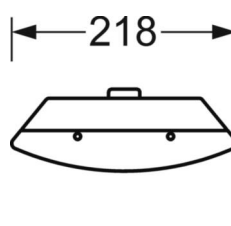

DEEP-LINK

<https://www.regiolum.de/ru/article/21666214180>

Ссылка	LED 2600lm 840
ηLB	100 %
Φ ↓/↑	95 % / 5 %
UGR поп./вдоль	22.4 / 21.7

Механика

цвет корпуса	белый стандартный для электротехники RAL 9016
размеры (LxWxH/DxH)	604mm x 218mm x 80mm
вес (нетто)	2.1kg
Cable entry KE (X/Y)	65mm/0mm
Вид монтажа	Потолочная одиночная установка, установка отдельных светильников на подвесе, установка на стене

размеры

L	604 mm	Длина
B	218 mm	Ширина
H	80 mm	Высота
A1	520 mm	Расстояние между точками крепежа при одиночной установке
A3	234 mm	Расстояние между точками крепежа между светильниками в световой п
X	65 mm	Расстояние от ввода проводов до середины светильника по оси X (вдо
Y	0 mm	Расстояние от ввода проводов до середины светильника по оси Y (поп